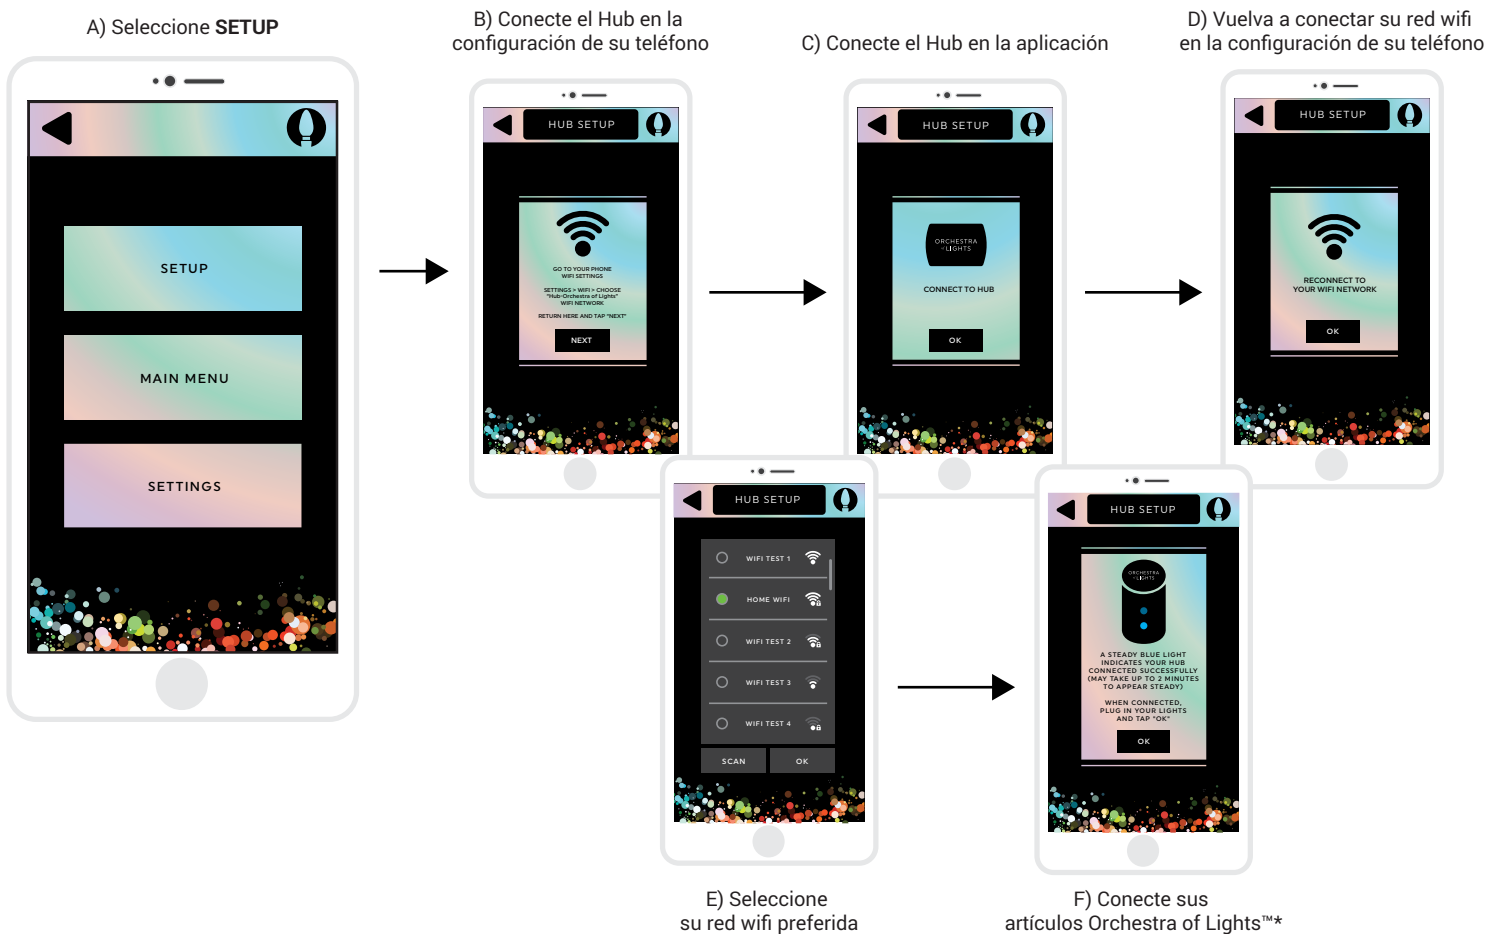


ORCHESTRA *of* LIGHTS™

Guía de inicio rápido

Para Empezar

Aprenda más y empiece con su aplicación Orchestra of Lights™

¡Gracias por comprar Orchestra of Lights™! Esta guía de inicio rápido está diseñada para proveer una descripción general. Para obtener más detalles, visite OrchestraOfLights.com. ¡Disfrute su mejor show de luces navideñas!

1 Descargue la aplicación Orchestra of Lights™

2 Enchufe el Centro de Control Hub WiFi Orchestra of Lights™ (Sólo se necesita UN Centro para todo el show de Luces)

3 Enlace el Hub Usando su teléfono inteligente, abra la configuración y vaya a las selecciones de WiFi. Seleccione "Hub-Orchestra of Lights". Después, abra la aplicación Orchestra of Lights™ y seleccione **SETUP**.

Show de Luces Musical

Aprenda sobre las opciones de iluminación y música

Conecte tus productos Orchestra of Lights™ y espere a que se sincronicen automáticamente con el Hub. Esto pudiera tomar unos minutos. Las luces parpadearán en blanco y comenzarán el Show de luces navideño cuando estén conectadas con éxito al Hub.

¡Ahora viene la parte divertida! Orchestra of Lights™ ofrece múltiples temas, colores, efectos y espectáculos de luces pre-programados. Examine sus opciones y luego aplique selecciones a cada producto para crear su mejor espectáculo de luces navideñas. Además, con la caja Light Show con altavoz, usted puede incorporar sus luces y decoraciones existentes para coordinar con el show de luces.