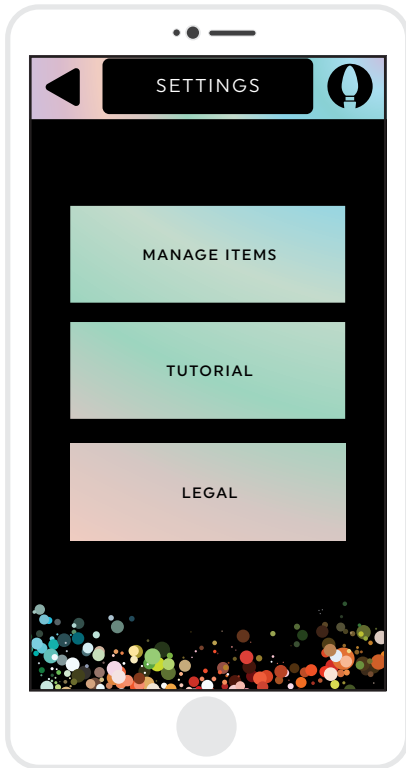

Seleccione temas, colores y efectos

Seleccione LightShows

Seleccione colores personalizados

Agitar para obtener colores y efectos al azar

Programa el temporizador

Para disfrutar música y detección de ritmo con Orchestra of Lights™, debe tener por lo menos un artículo con conexión para altavoz.

Su show de luces está programado con 6 canciones incorporadas. O vea bailar las luces con su propia música con la tecnología Bluetooth.

Para obtener más detalles, visite OrchestraOfLights.com

Para asuntos técnicos, contacte el servicio al cliente de Gemmy Industries ANTES de devolver el producto llamando al **800-274-6717**.

Ayuda y Productos

Asegúrese de que sus productos estén conectados

Una vez enchufados, sus productos se sincronizarán automáticamente con el Hub (siempre que el Hub se haya configurado correctamente). Para verificar si un producto está conectado al Hub, vaya a **SETTINGS > MANAGE ITEMS** (para ajustar los artículos) y busque el círculo verde.