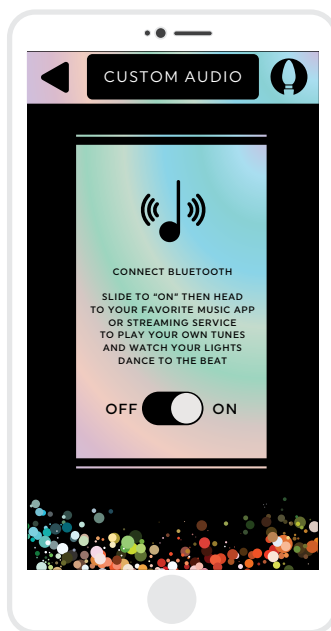

Para obtener más detalles, visite OrchestraOfLights.com

Para asuntos técnicos, contacte el servicio al cliente de Gemmy Industries ANTES de devolver el producto llamando al **800-274-6717**.