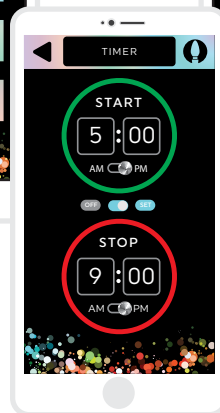

Show de Luces Musical

Aprenda sobre las opciones de iluminación y música

Conecte tus productos Orchestra of Lights™ y espere a que se sincronicen automáticamente con el Hub. Esto pudiera tomar unos minutos. Las luces parpadearán en blanco y comenzarán el Show de luces navideño cuando estén conectadas con éxito al Hub.

¡Ahora viene la parte divertida! Orchestra of Lights™ ofrece múltiples temas, colores, efectos y espectáculos de luces pre-programados. Examine sus opciones y luego aplique selecciones a cada producto para crear su mejor espectáculo de luces navideñas. Además, con la caja Light Show con altavoz, usted puede incorporar sus luces y decoraciones existentes para coordinar con el show de luces.

Seleccione temas, colores y efectos

Seleccione LightShows

Seleccione colores personalizados

Agitar para obtener colores y efectos al azar

Programa el temporizador

Para disfrutar música y detección de ritmo con Orchestra of Lights™, debe tener por lo menos un artículo con conexión para altavoz.