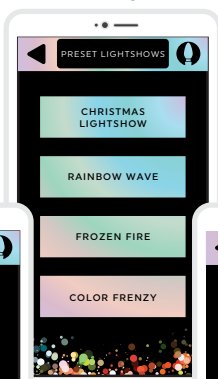

Show de Luces Musical

Aprenda sobre las opciones de iluminación y música

Conecte tus productos Orchestra of Lights™ y espere a que se sincronicen automáticamente con el Hub. Esto pudiera tomar unos minutos. Las luces parpadearán en blanco y comenzarán el Show de luces navideño cuando estén conectadas con éxito al Hub.

¡Ahora viene la parte divertida! Orchestra of Lights™ ofrece múltiples temas, colores, efectos y espectáculos de luces pre-programados. Examine sus opciones y luego aplique selecciones a cada producto para crear su mejor espectáculo de luces navideñas. Además, con la caja Light Show con altavoz, usted puede incorporar sus luces y decoraciones existentes para coordinar con el show de luces.

Seleccione temas, colores y efectos

Seleccione LightShows

Seleccione colores personalizados

Agitar para obtener colores y efectos al azar

Programa el temporizador

Para disfrutar música y detección de ritmo con Orchestra of Lights™, debe tener por lo menos un artículo con conexión para altavoz.