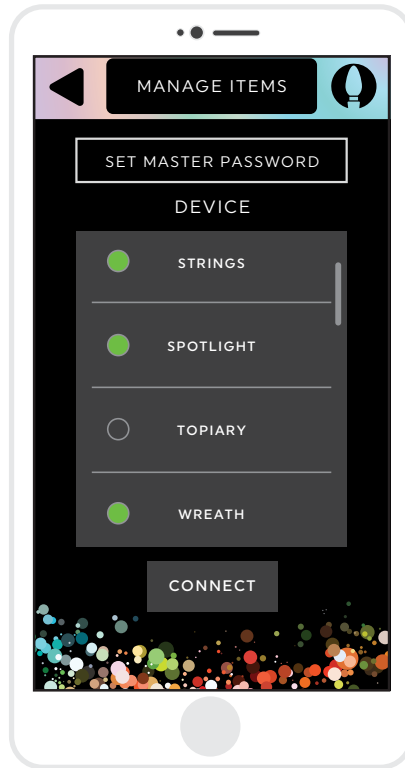

Seleccione temas, colores y efectos

Seleccione LightShows

Seleccione colores personalizados

Agitar para obtener colores y efectos al azar

Programa el temporizador

Para disfrutar música y detección de ritmo con Orchestra of Lights™, debe tener por lo menos un artículo con conexión para altavoz.

Su show de luces está programado con 6 canciones incorporadas. O vea bailar las luces con su propia música con la tecnología Bluetooth.

Para obtener más detalles, visite OrchestraOfLights.com

Para asuntos técnicos, contacte el servicio al cliente de Gemmy Industries ANTES de devolver el producto llamando al **800-274-6717**.

Ayuda y Productos

Asegúrese de que sus productos estén conectados

Una vez enchufados, sus productos se sincronizarán automáticamente con el Hub (siempre que el Hub se haya configurado correctamente). Para verificar si un producto está conectado al Hub, vaya a **SETTINGS > MANAGE ITEMS** (para ajustar los artículos) y busque el círculo verde.

CONSEJO PRO
Un círculo verde indica que un artículo se conectó correctamente. Si no es así, selecciónelo y vuelva a conectar.

Para obtener más información acerca de los productos Orchestra of Lights™, visite OrchestraOfLights.com.