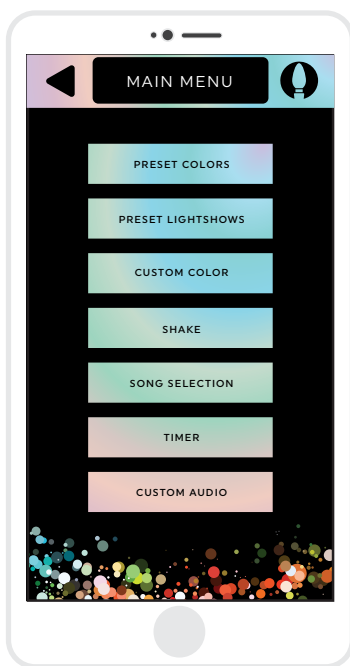

1 Descargue la aplicación Orchestra of Lights™

2 Enchufe el Centro de Control Hub WiFi Orchestra of Lights™ (Sólo se necesita UN Centro para todo el show de Luces)

3 Enlace el Hub Usando su teléfono inteligente, abra la configuración y vaya a las selecciones de WiFi. Seleccione "Hub-Orchestra of Lights". Después, abra la aplicación Orchestra of Lights™ y seleccione **SETUP**.

Show de Luces Musical

Aprenda sobre las opciones de iluminación y música

Conecte tus productos Orchestra of Lights™ y espere a que se sincronicen automáticamente con el Hub. Esto pudiera tomar unos minutos. Las luces parpadearán en blanco y comenzarán el Show de luces navideño cuando estén conectadas con éxito al Hub.

¡Ahora viene la parte divertida! Orchestra of Lights™ ofrece múltiples temas, colores, efectos y espectáculos de luces pre-programados. Examine sus opciones y luego aplique selecciones a cada producto para crear su mejor espectáculo de luces navideñas. Además, con la caja Light Show con altavoz, usted puede incorporar sus luces y decoraciones existentes para coordinar con el show de luces.

Seleccione temas, colores y efectos

Seleccione LightShows

Seleccione colores personalizados

Agitar para obtener colores y efectos al azar

Programa el temporizador

Para disfrutar música y detección de ritmo con Orchestra of Lights™, debe tener por lo menos un artículo con conexión para altavoz.