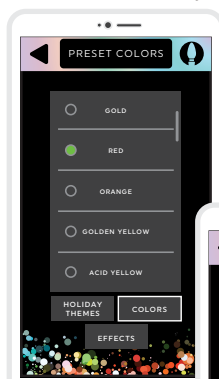

Show de Luces Musical

Aprenda sobre las opciones de iluminación y música

Conecte tus productos Orchestra of Lights™ y espere a que se sincronicen automáticamente con el Hub. Esto pudiera tomar unos minutos. Las luces parpadearán en blanco y comenzarán el Show de luces navideño cuando estén conectadas con éxito al Hub.

¡Ahora viene la parte divertida! Orchestra of Lights™ ofrece múltiples temas, colores, efectos y espectáculos de luces pre-programados. Examine sus opciones y luego aplique selecciones a cada producto para crear su mejor espectáculo de luces navideñas. Además, con la caja Light Show con altavoz, usted puede incorporar sus luces y decoraciones existentes para coordinar con el show de luces.

Seleccione temas, colores y efectos

Seleccione LightShows

Seleccione colores personalizados

Agitar para obtener colores y efectos al azar

Programa el temporizador

Para disfrutar música y detección de ritmo con Orchestra of Lights™, debe tener por lo menos un artículo con conexión para altavoz.